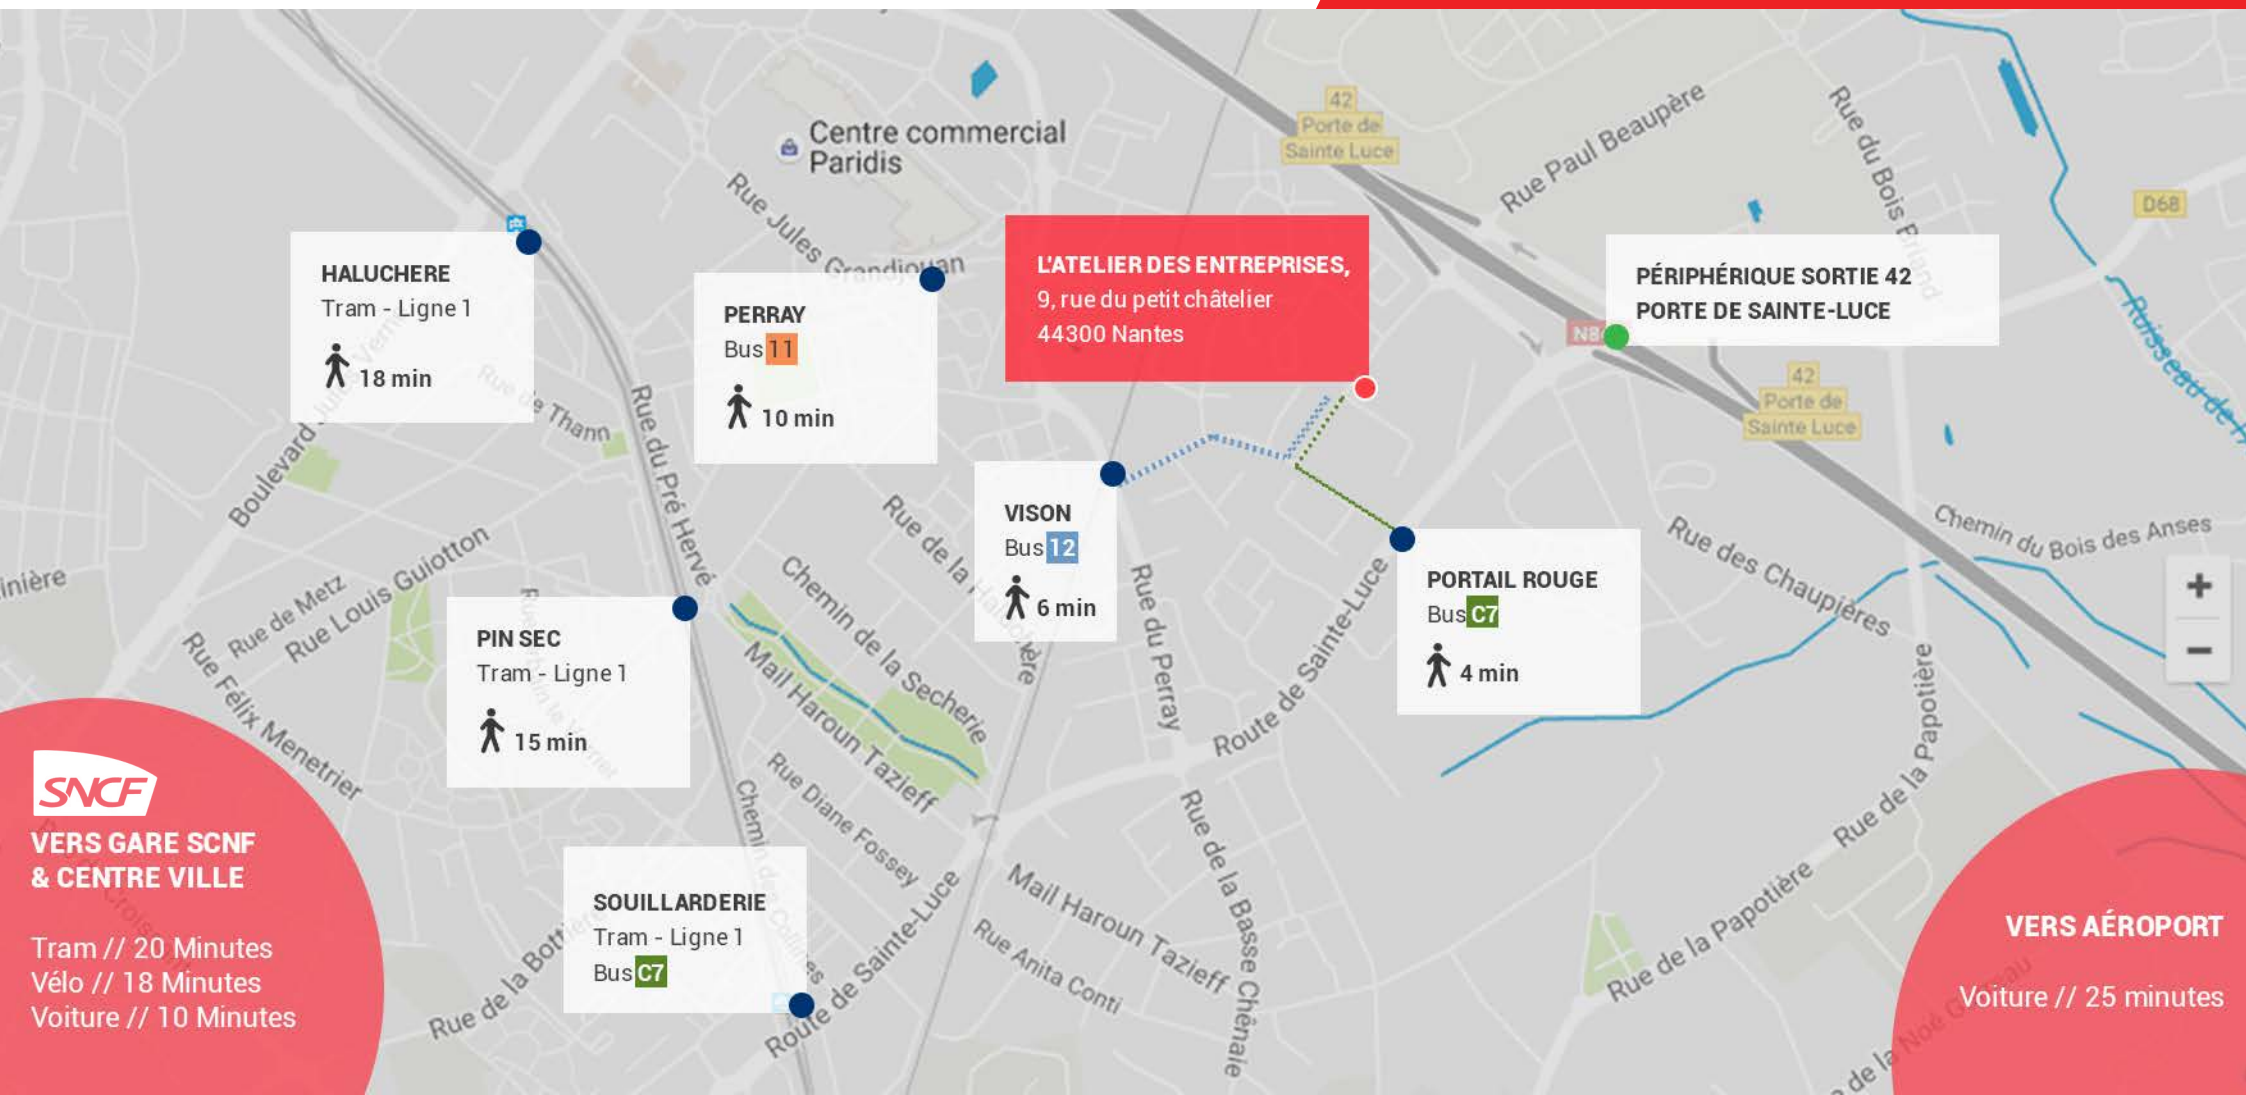

**IDOMYS // 09 82 53 36 83**

9, rue du petit châtelier  
44300 Nantes

**+33 9 51 33 36 13**

**VERS GARE SCNF  
& CENTRE VILLE**

Tram // 20 Minutes  
Vélo // 18 Minutes  
Voiture // 10 Minutes

**VERS AÉROPORT**

Voiture // 25 minutes