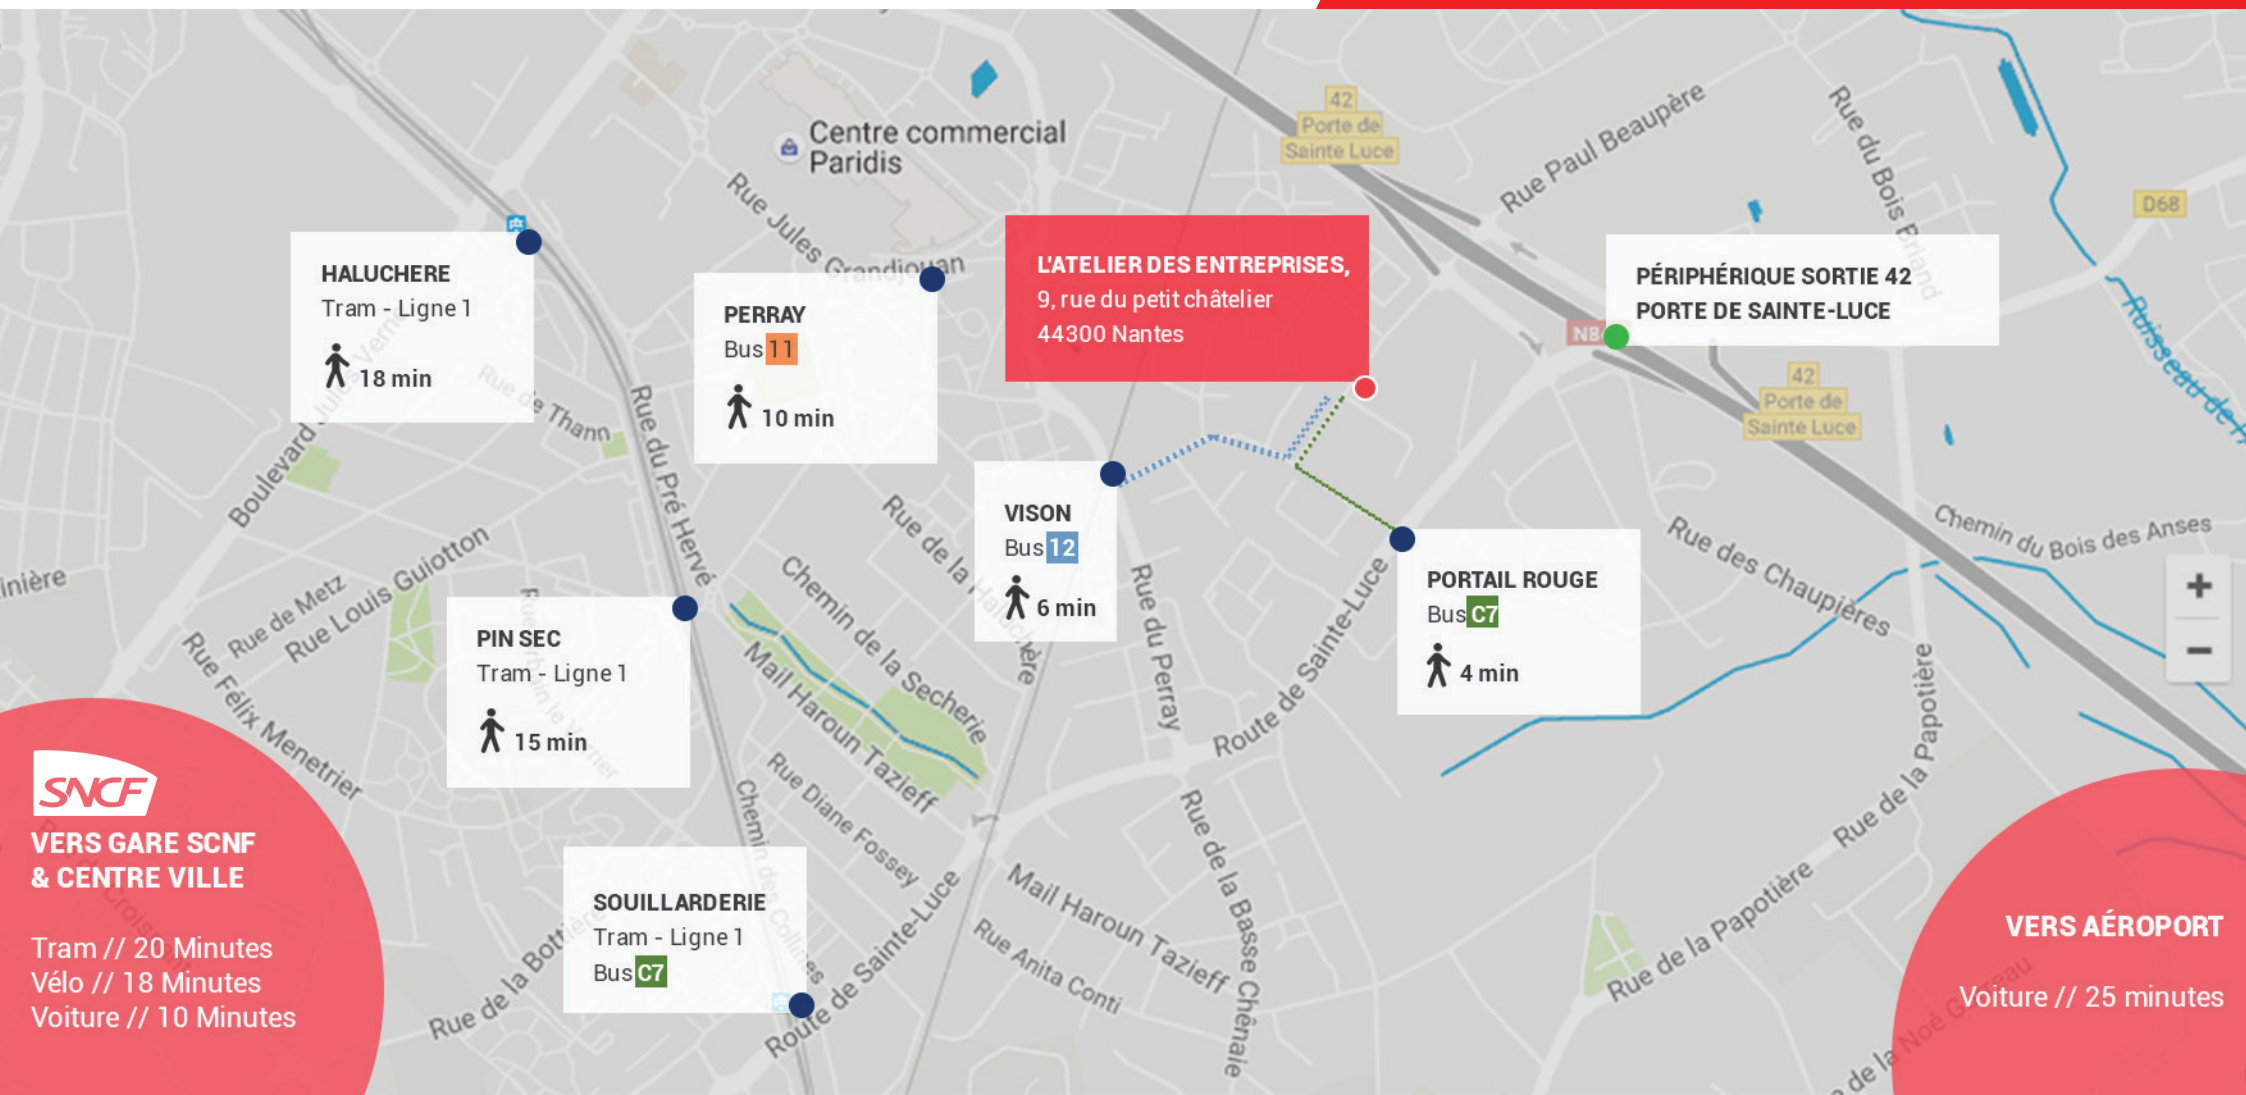

ULTRA PHYLUM //
9, rue du petit châtelier
44300 Nantes

+33 9 51 33 36 13

WWW.ADE-COWORKING.NET

COWORKING - CENTRE D'AFFAIRES - TIERS-LIEU

HALUCHERE
Tram - Ligne 1
18 min

PERRAY
Bus 11
10 min

VISON
Bus 12
6 min

PORTAIL ROUGE
Bus C7
4 min

PIN SEC
Tram - Ligne 1
15 min

SOUILLARDERIE
Tram - Ligne 1
Bus C7

L'ATELIER DES ENTREPRISES,
9, rue du petit châtelier
44300 Nantes

PÉRIPHÉRIQUE SORTIE 42
PORTE DE SAINTE-LUCE

SNCF
VERS GARE SCNF & CENTRE VILLE
Tram // 20 Minutes
Vélo // 18 Minutes
Voiture // 10 Minutes

VERS AÉROPORT
Voiture // 25 minutes