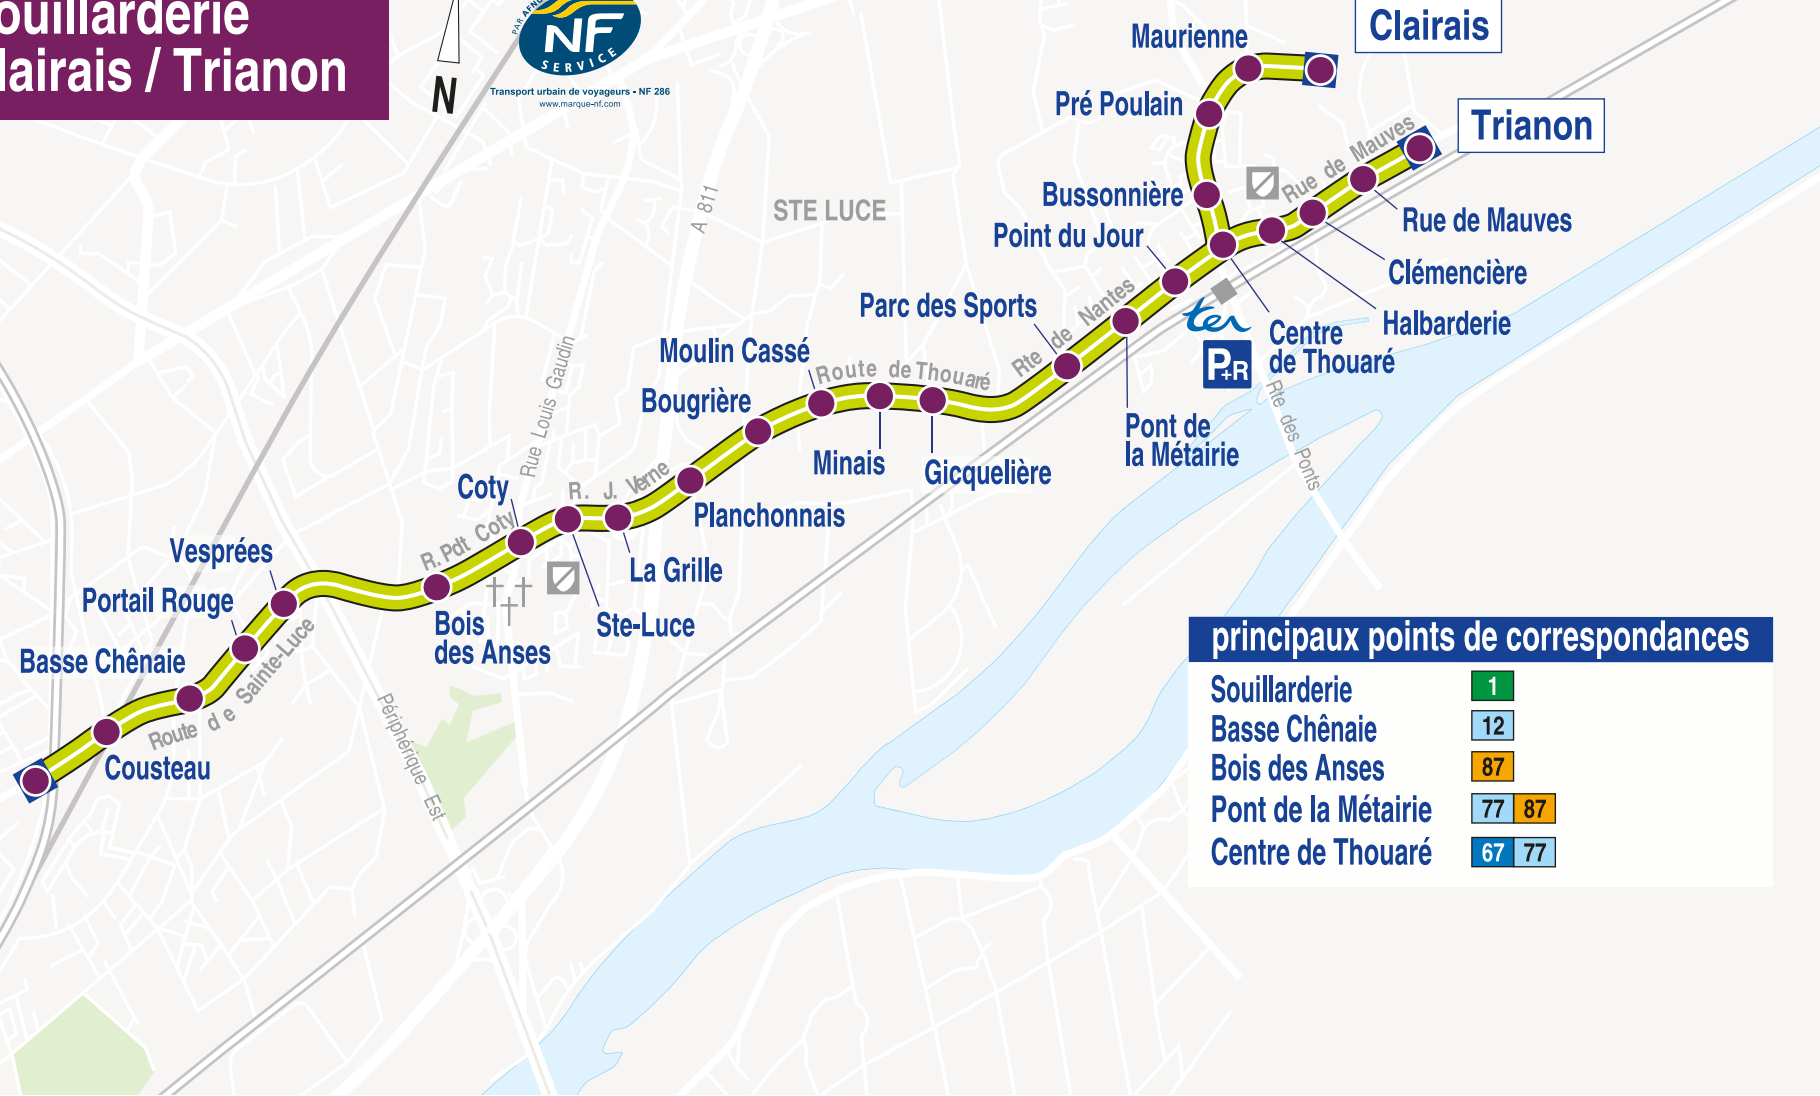

C7

Souillarderie Clairais / Trianon

principaux points de correspondances

Souillarderie	1
Basse Chênaie	12
Bois des Anses	87
Pont de la Métairie	77 87
Centre de Thouaré	67 77